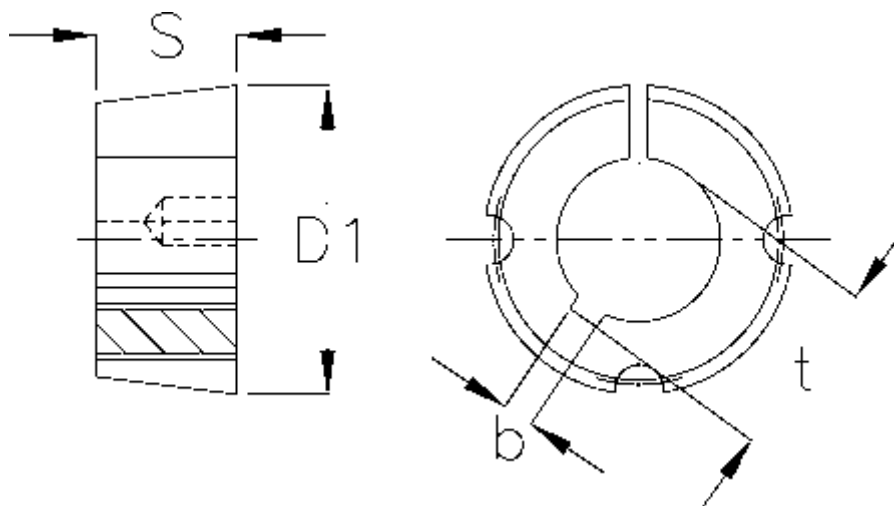

Varenummer: 6160502012035  
Beskrivelse: Taperbøsning 2012 boring  $\varnothing 1 \frac{3}{8}$ "

## Mål

b	= 10
Boring	= 35
Bøsningstype	= 2012
D1	= 70
Overførsel moment	= 808
S	= 31,8
Skruestørrelse	= 7/16 x 7/8"
t	= 38.3